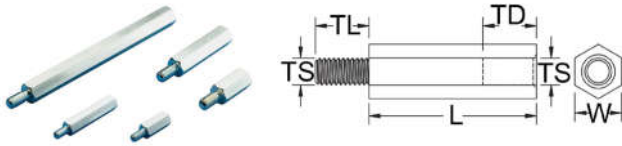

Montagematerial – Distanser

Metalldistanser

Sexkantiga metalldistanser i galvaniserat stål.
För montage av t ex beröringsskydd eller profiler.

| Art.nr. | Typ | TS (mm) | TL (mm) | TD (mm) | L (mm) | W (mm) | Förp (st) | Vikt/st (kg) |
|---------|-------|---------|---------|---------|--------|--------|-----------|--------------|
| 561560 | M4x10 | M4 | 8 | 10 | 10 | 7 | 100 | 0,01 |
| 561570 | M4x15 | M4 | 8 | 10 | 15 | 7 | 100 | 0,01 |
| 561580 | M4x20 | M4 | 8 | 10 | 20 | 7 | 100 | 0,01 |
| 561590 | M4x25 | M4 | 8 | 10 | 25 | 7 | 50 | 0,01 |
| 561600 | M4x30 | M4 | 8 | 10 | 30 | 7 | 50 | 0,01 |
| 561610 | M4x35 | M4 | 8 | 10 | 35 | 7 | 50 | 0,01 |
| 561620 | M4x40 | M4 | 8 | 10 | 40 | 7 | 50 | 0,01 |
| 561630 | M4x50 | M4 | 8 | 10 | 50 | 7 | 50 | 0,02 |
| 561640 | M4x60 | M4 | 8 | 10 | 60 | 7 | 25 | 0,02 |
| 561645 | M4x70 | M4 | 8 | 10 | 70 | 7 | 25 | 0,02 |

| | | | | | | | | |
|--------|--------|----|----|----|-----|---|----|------|
| 561660 | M5x15 | M5 | 10 | 10 | 15 | 8 | 50 | 0,01 |
| 561670 | M5x20 | M5 | 10 | 10 | 20 | 8 | 50 | 0,01 |
| 561680 | M5x25 | M5 | 10 | 10 | 25 | 8 | 50 | 0,01 |
| 561690 | M5x30 | M5 | 10 | 10 | 30 | 8 | 50 | 0,01 |
| 561700 | M5x35 | M5 | 10 | 10 | 35 | 8 | 25 | 0,01 |
| 561710 | M5x40 | M5 | 10 | 10 | 40 | 8 | 25 | 0,02 |
| 561720 | M5x50 | M5 | 10 | 10 | 50 | 8 | 25 | 0,02 |
| 561730 | M5x60 | M5 | 10 | 10 | 60 | 8 | 25 | 0,03 |
| 561740 | M5x70 | M5 | 10 | 10 | 70 | 8 | 25 | 0,03 |
| 561750 | M5x80 | M5 | 10 | 10 | 80 | 8 | 25 | 0,03 |
| 561752 | M5x100 | M5 | 10 | 10 | 100 | 8 | 25 | 0,05 |