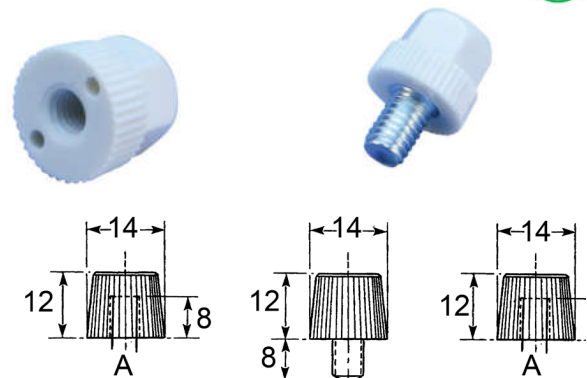

Kapselmutter

CAPN

CAPB

CAPN

CAPB

CAPN1

Art.nr.	Typ	A (mm)	Vikt/st (kg)	Förp. (st)
560800	CAPN M5	M5	0,001	100
560810	CAPN M6	M6	0,001	100
560820	CAPN1 M5 mässingsgänga	M5	0,003	100
560830	CAPN1 M6 mässingsgänga	M6	0,003	100
560840	CAPB5	M5	0,004	100
560850	CAPB6	M6	0,004	100